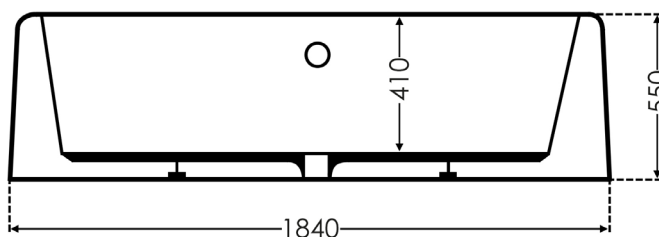

Duschwanne: Greta Rechteck (Art #71057)

Maße: 180 x 100 cm

Länge:	180 cm
Breite:	100 cm

Tiefe:	41 cm
Farbe:	weiß

Material:	Acryl
EAN:	4251569332408

Wasserinhalt mit 1. Person: 230 Liter

Börsting GmbH
Diepenheimstr. 9
48624 Schöppingen