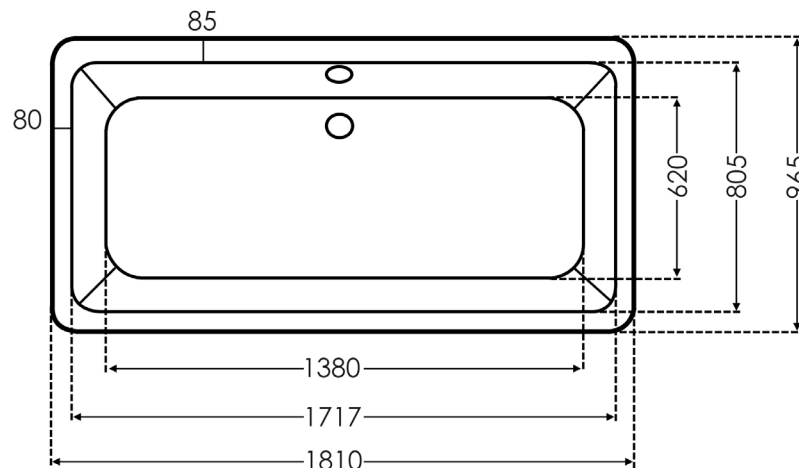

Duschwanne: Greta Rechteck (Art #71057)

Maße: 180 x 100 cm

Länge:	180 cm
Breite:	100 cm

Tiefe:	41 cm
Farbe:	weiß

Material:	Acryl
EAN:	4251569332408

Wasserinhalt mit 1. Person: 230 Liter

Börsting GmbH
Diepenheimstr. 9
48624 Schöppingen