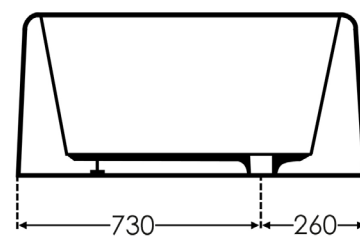

Duschwanne: Greta Rechteck (Art #71057)

Maße: 180 x 100 cm

Länge:	180 cm
Breite:	100 cm

Tiefe:	41 cm
Farbe:	weiß

Material:	Acryl
EAN:	4251569332408

Wasserinhalt mit 1. Person: 230 Liter

Börsting GmbH
Diepenheimstr. 9
48624 Schöppingen