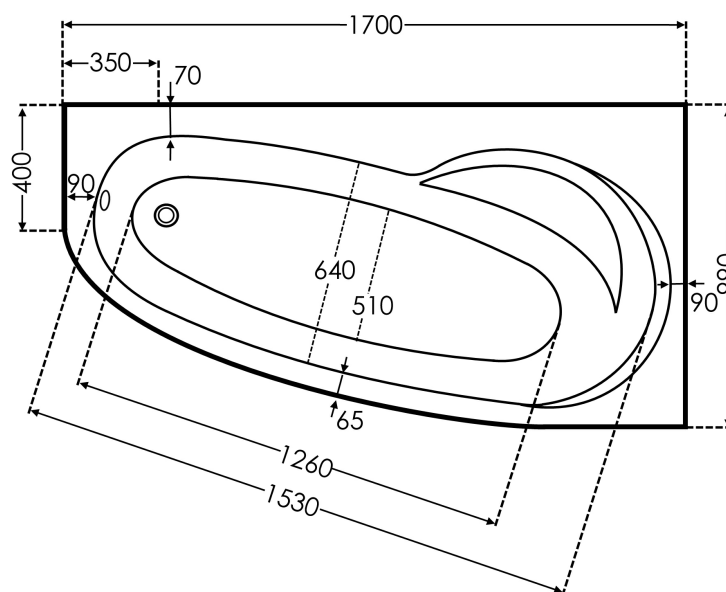

Wannenmodell: Marina links (Art #70565)

Maße: 170 x 100 x 43 cm

Länge:	1700 mm	Innere Tiefe:	430 mm
Breite:	1000 mm	Wasserinhalt mit 1 Person:	170 l

Seitenansicht mit fertig vormontierten Untergestell +/-

MARINA SCHÜRZE MIT UNTERGESTELL				
	Schürze mit Untergestell in links fertig vormontiert	Marina 170 x 100 Gesamthöhe 600 mm	links	7059610

Börsting GmbH
Diepenheimstr. 9,
48624 Schöppingen

Fon: (02555) 99 75 20
Fax: (02555) 99 75 218