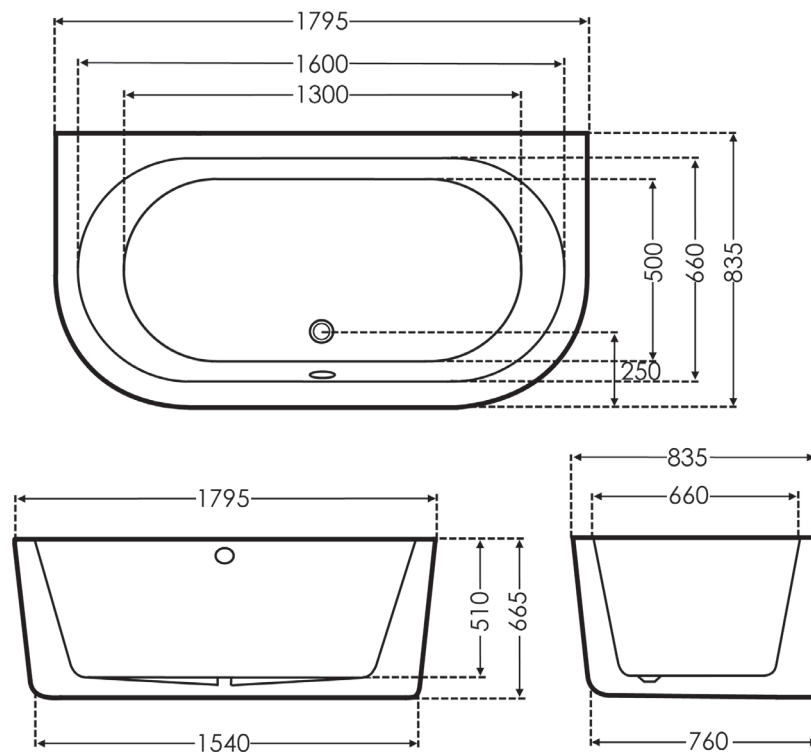

Duschwanne: Venus Wand Vorwand (Art #71041)

Maße: 180 x 85 cm

<b>Länge:</b>	180 cm
<b>Breite:</b>	85 cm

<b>Tiefe:</b>	51 cm
<b>Farbe:</b>	weiß

<b>Material:</b>	Acryl
<b>EAN:</b>	4251569332446

Wasserinhalt mit 1. Person: 290 Liter