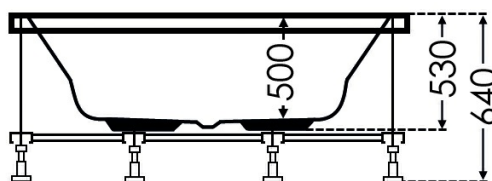

Wannenmodell: Titanic (Art #80562)

Maße: 190 x 90 x 50 cm

Länge:	1900 mm	Innere Tiefe:	500 mm
Breite:	900 mm	Wasserinhalt mit 1 Person:	230 l

Seitenansicht mit fertig vormontierten Untergestell +/-

Börsting GmbH
Diepenheimstr. 9,
48624 Schöppingen