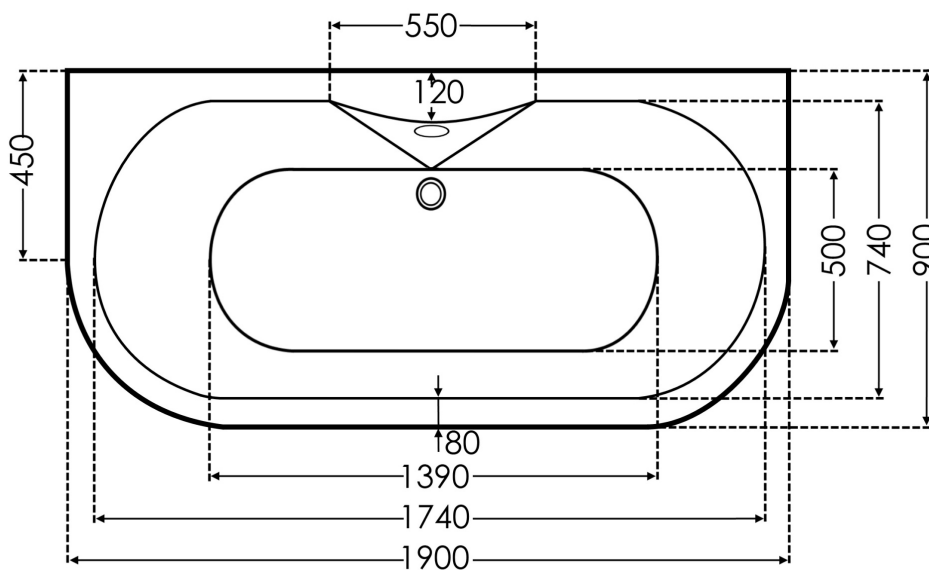

Wannenmodell: Titanic (Art #80562)

Maße: 190 x 90 x 50 cm

Länge:	1900 mm	Innere Tiefe:	500 mm
Breite:	900 mm	Wasserinhalt mit 1 Person:	230 l

Seitenansicht mit fertig vormontierten Untergestell +/-

Börsting GmbH
Diepenheimstr. 9,
48624 Schöppingen