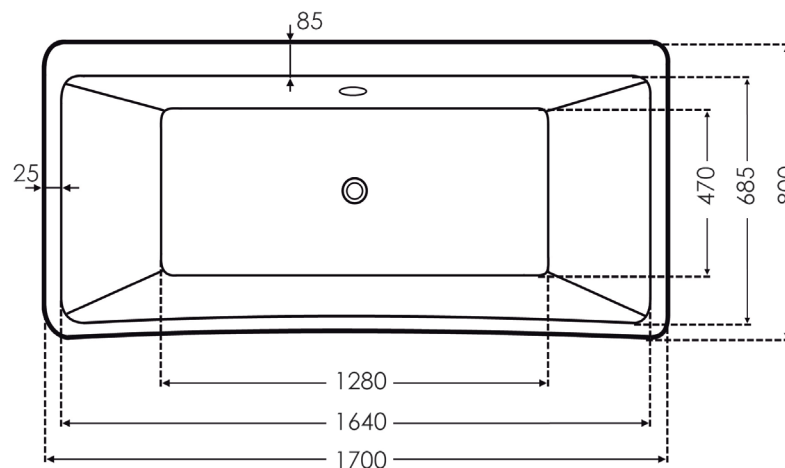

Duschwanne: Alexa Rechteck (Art #71050)

Maße: 170 x 80 cm

<b>Länge:</b>	170 cm
<b>Breite:</b>	80 cm

<b>Tiefe:</b>	51 cm
<b>Farbe:</b>	weiß

<b>Material:</b>	Acryl
<b>EAN:</b>	4251569332392

Wasserinhalt mit 1. Person: 295 Liter