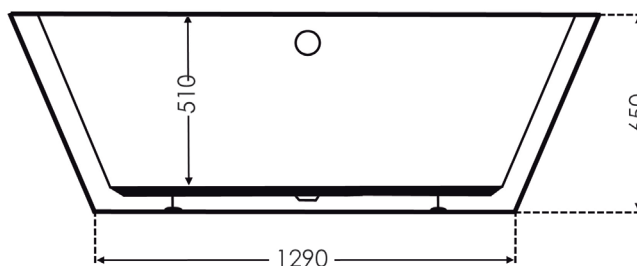

Duschwanne: Alexa Rechteck (Art #71050)

Maße: 170 x 80 cm

<b>Länge:</b>	170 cm
<b>Breite:</b>	80 cm

<b>Tiefe:</b>	51 cm
<b>Farbe:</b>	weiß

<b>Material:</b>	Acryl
<b>EAN:</b>	4251569332392

Wasserinhalt mit 1. Person: 295 Liter