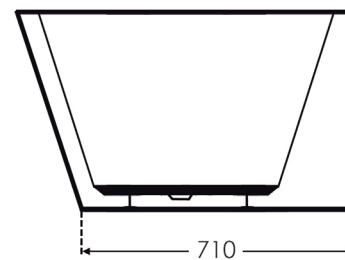

Duschwanne: Alexa Rechteck (Art #71050)

Maße: 170 x 80 cm

<b>Länge:</b>	170 cm
<b>Breite:</b>	80 cm

<b>Tiefe:</b>	51 cm
<b>Farbe:</b>	weiß

<b>Material:</b>	Acryl
<b>EAN:</b>	4251569332392

Wasserinhalt mit 1. Person: 295 Liter