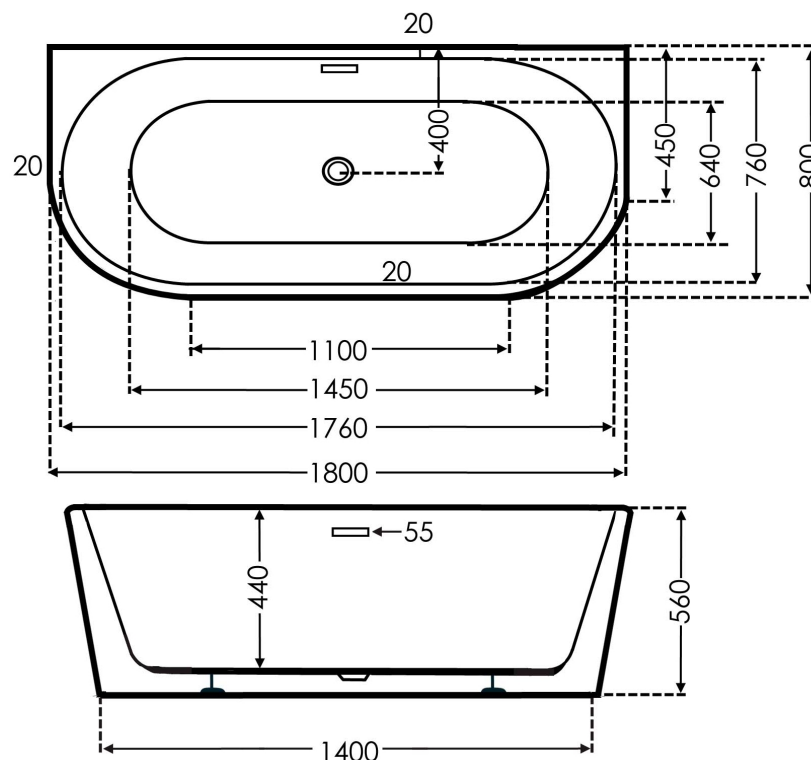

Duschwanne: Jasmin Wand Vorwand (Art #71107)

Maße: 180 x 80 cm

<b>Länge:</b>	180 cm
<b>Breite:</b>	80 cm

<b>Tiefe:</b>	44 cm
<b>Farbe:</b>	weiß

<b>Material:</b>	Solid Surface
<b>EAN:</b>	4251569340557

Wasserinhalt mit 1. Person: 185 Liter