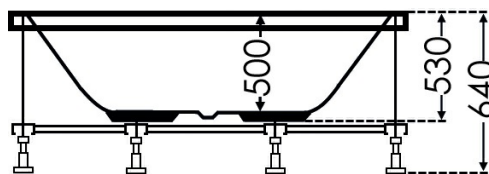

Wannenmodell: Odessa (Art #80950)

Maße: 175 x 175 x 50
cm

Länge:	1750 mm	Innere Tiefe:	500 mm
Breite:	1750 mm	Wasserinhalt mit 1 Person:	590 l

Seitenansicht mit fertig vormontierten Untergestell +/-

Börsting GmbH