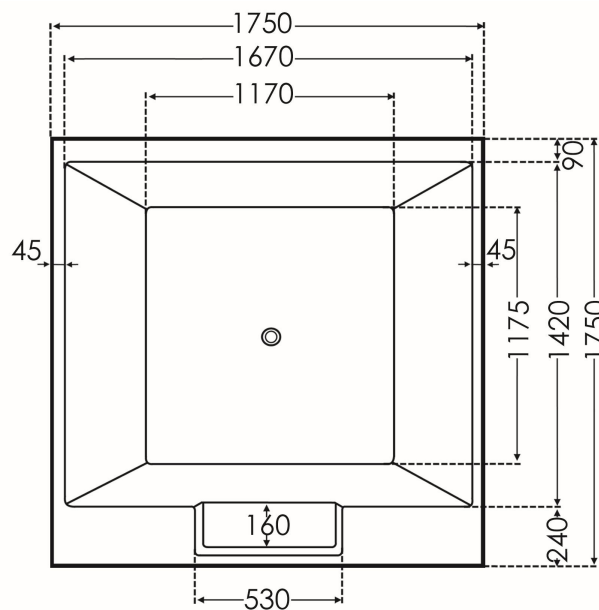

Wannenmodell: Odessa (Art #80950)

Maße: 175 x 175 x 50
cm

Länge:	1750 mm	Innere Tiefe:	500 mm
Breite:	1750 mm	Wasserinhalt mit 1 Person:	590 l

Seitenansicht mit fertig vormontierten Untergestell +/-

Börsting GmbH