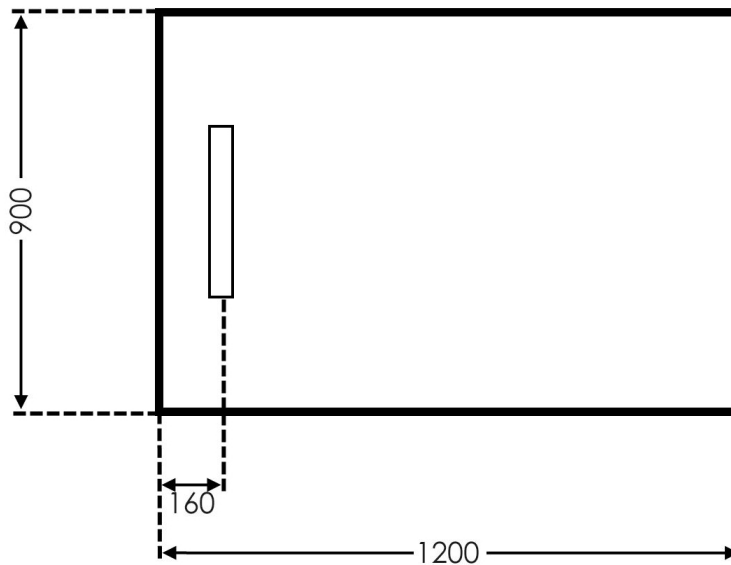

Duschwanne: SoftBoard Rechteck (Art #83040C)

Maße: 120 x 90 cm

<b>Länge:</b>	1200 mm
<b>Breite:</b>	900 mm

<b>Farbe:</b>	creme
---------------	-------

<b>Material:</b>	Polyurethan
<b>EAN:</b>	4251569330091