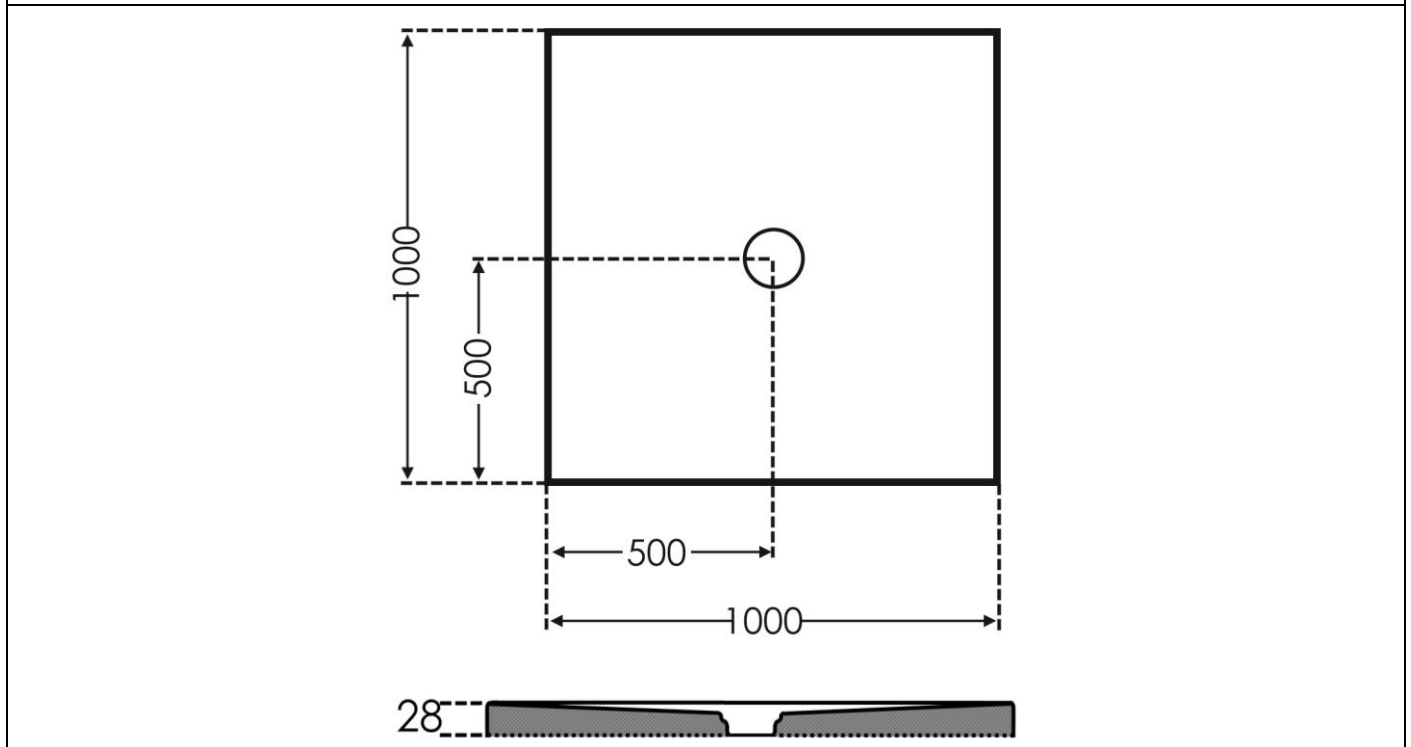

BörSting

DATENBLATT

Wannenmodell: YORK **Maße:** 100 x 100 x 2,5 cm

Länge:	1000 mm	Aufbauhöhe:	25 mm
Breite:	1000 mm		

YORK nach Maßanfertigung:

» alle verfügbaren Größen können auf Ihr gewünschtes Maß zugeschnitten werden.