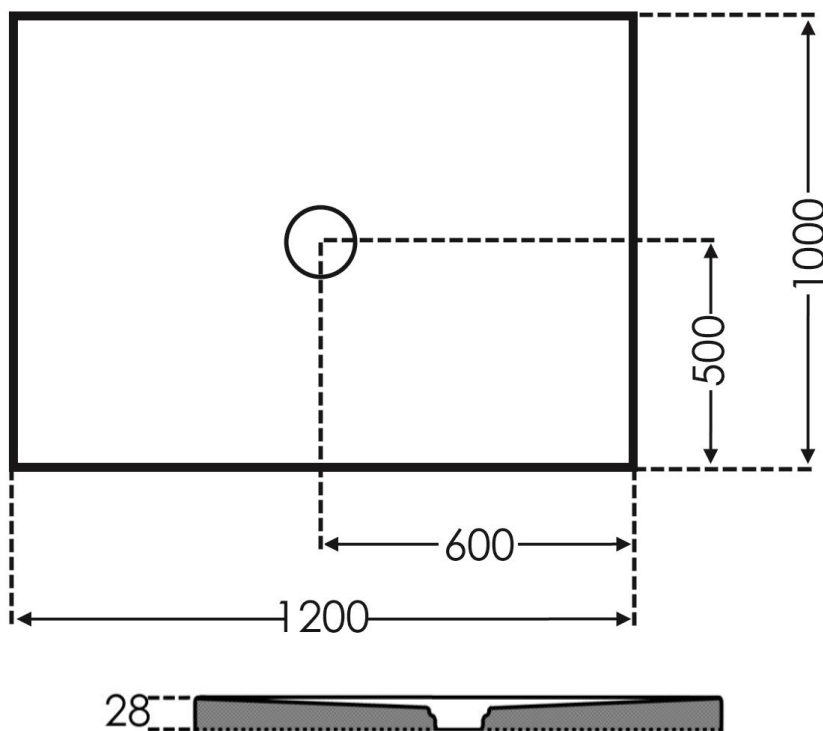

BörSting

DATENBLATT

Wannenmodell: **YORK** **Maße:** **100 x 120 x 2,5 cm**

Länge:	1200 mm	Aufbauhöhe:	25 mm
Breite:	1000 mm		

YORK nach Maßanfertigung:

» alle verfügbaren Größen können auf Ihr gewünschtes Maß zugeschnitten werden.