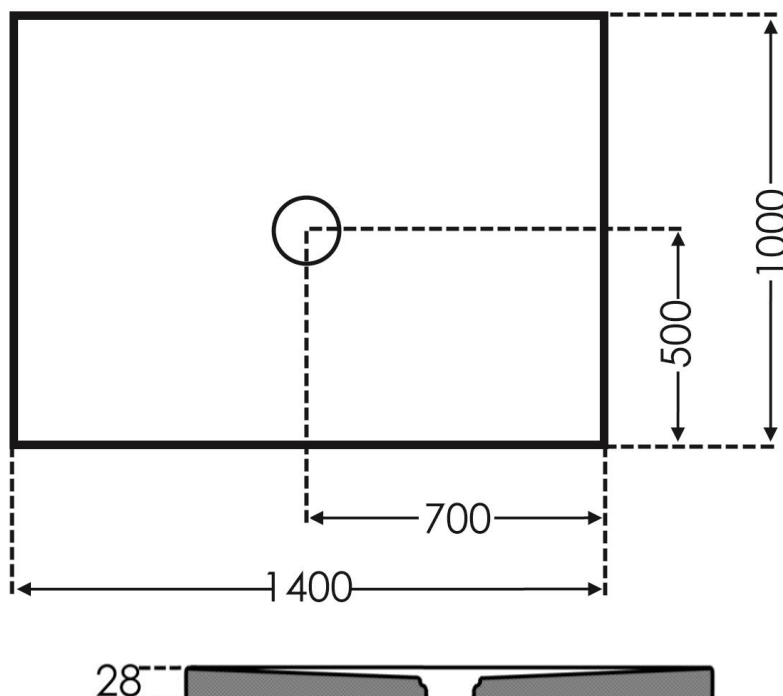

# BörSting

DATENBLATT

**Wannenmodell:** YORK **Maße:** 100 x 140 x 2,5 cm

<b>Länge:</b>	1400 mm	<b>Aufbauhöhe:</b>	25 mm
<b>Breite:</b>	1000 mm		

## YORK nach Maßanfertigung:

» alle verfügbaren Größen können auf Ihr gewünschtes Maß zugeschnitten werden.