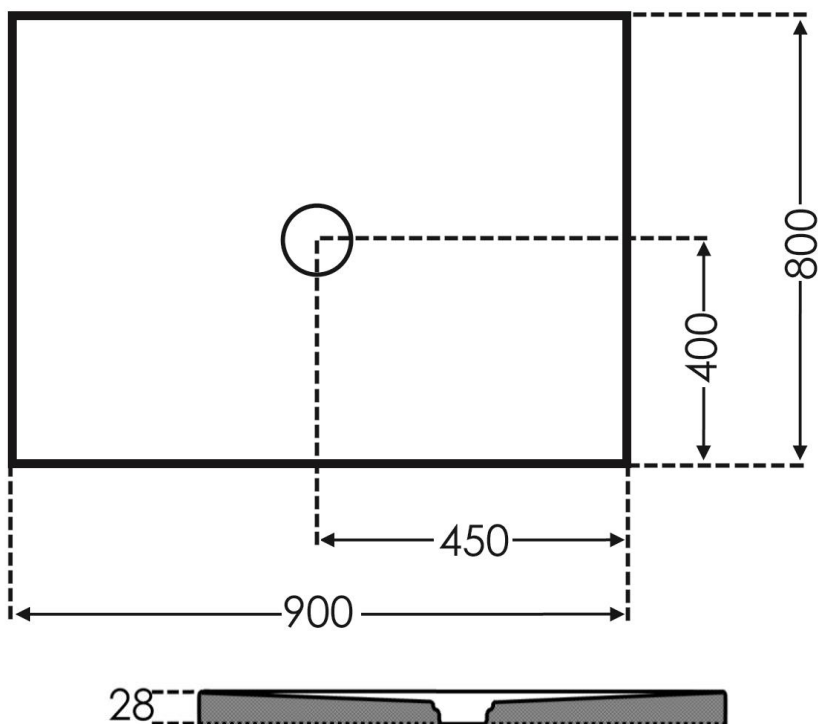

# BörSting

DATENBLATT

**Wannenmodell:** **YORK** **Maße:** **80 x 90 x 2,5 cm**

<b>Länge:</b>	900 mm	<b>Aufbauhöhe:</b>	25 mm
<b>Breite:</b>	800 mm		

## YORK nach Maßanfertigung:

» alle verfügbaren Größen können auf Ihr gewünschtes Maß zugeschnitten werden.