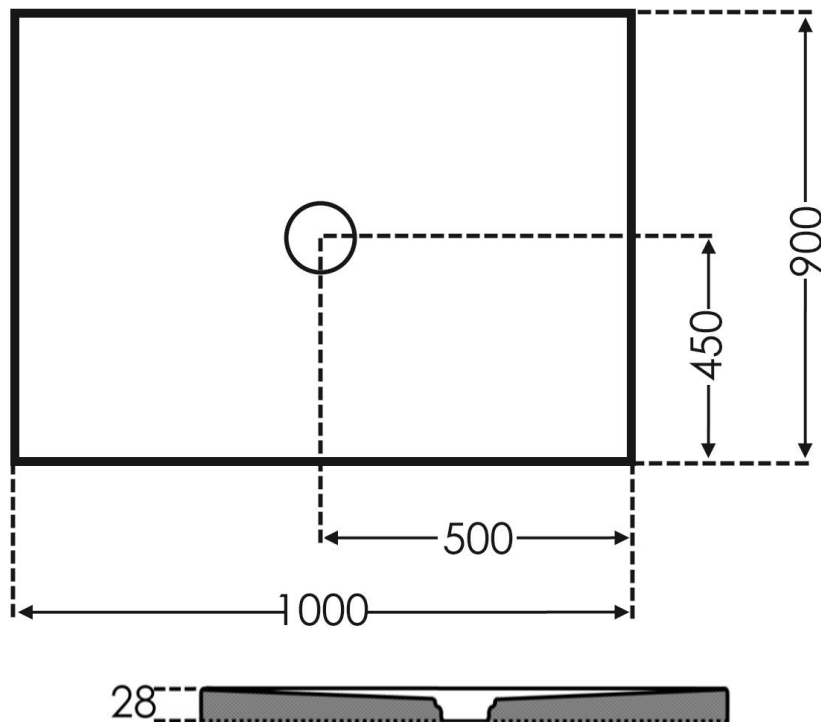

BörSting

DATENBLATT

Wannenmodell: **YORK** **Maße:** **90 x 100 x 2,5 cm**

Länge:	1000 mm	Aufbauhöhe:	25 mm
Breite:	900 mm		

YORK nach Maßanfertigung:

» alle verfügbaren Größen können auf Ihr gewünschtes Maß zugeschnitten werden.