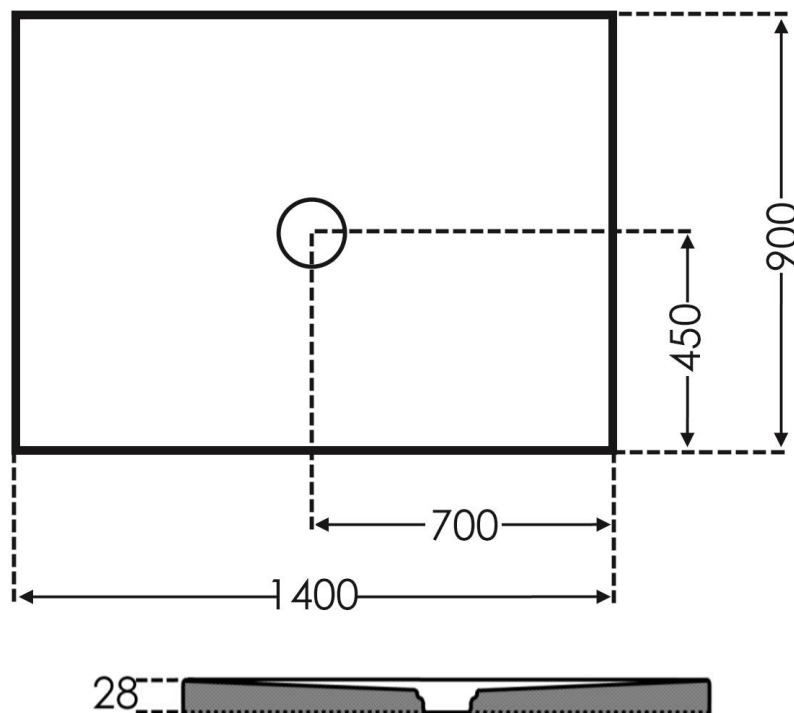

# BörSting

DATENBLATT

**Wannenmodell:** **YORK** **Maße:** **90 x 140 x 2,5 cm**

<b>Länge:</b>	1400 mm	<b>Aufbauhöhe:</b>	25 mm
<b>Breite:</b>	900 mm		

## YORK nach Maßanfertigung:

» alle verfügbaren Größen können auf Ihr gewünschtes Maß zugeschnitten werden.