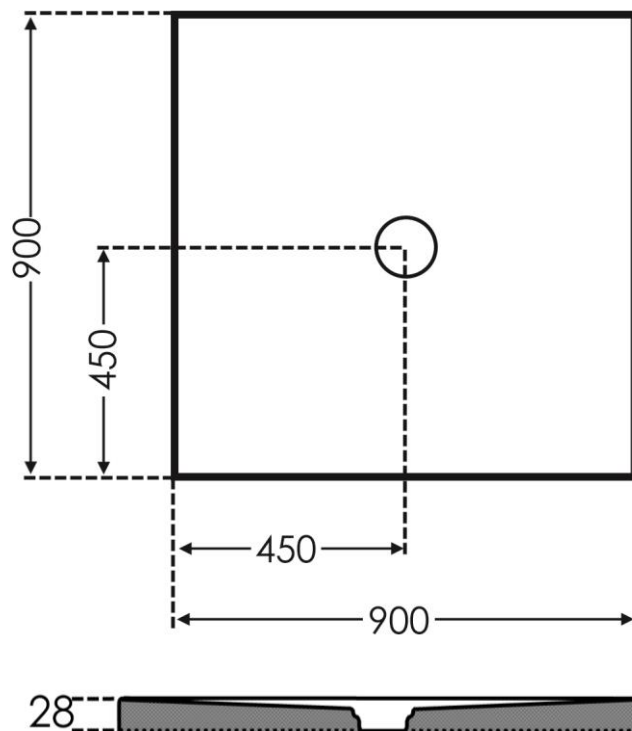

# BörSting

DATENBLATT

**Wannenmodell:** YORK **Maße:** 90 x 90 x 2,5 cm

<b>Länge:</b>	900 mm	<b>Aufbauhöhe:</b>	25 mm
<b>Breite:</b>	900 mm		

## YORK nach Maßanfertigung:

» alle verfügbaren Größen können auf Ihr gewünschtes Maß zugeschnitten werden.